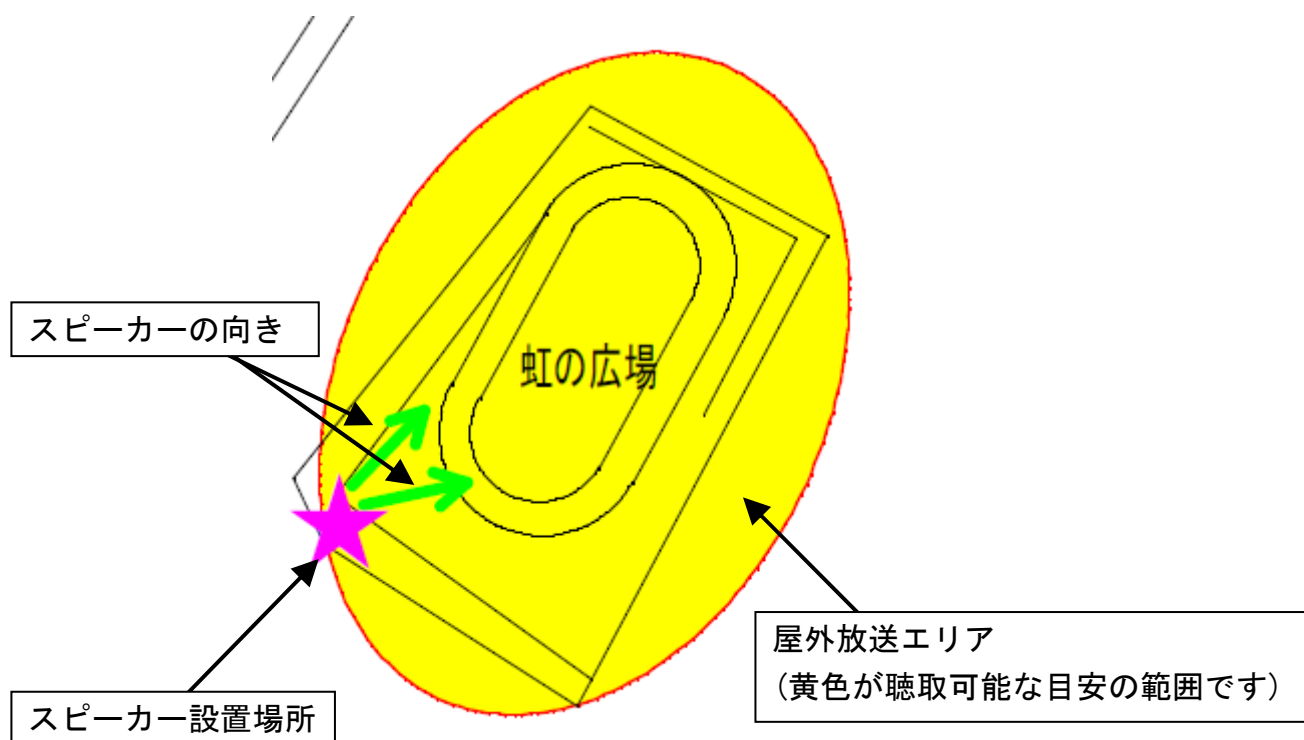

平成 24 年 12 月 28 日
施 設 部

屋外一斉放送聴取範囲について

1. 屋外一斉放送設備について

屋外避難場所で避難誘導、指示を周知する目的で、非常用の屋外一斉放送設備を整備しました。災害発生時に、筑波キャンパス各所の屋外避難場所へ放送を行います。屋外一斉放送設備の聴取範囲は屋外放送エリア配置図をご覧ください。

2. 屋外放送エリア配置図の見方

- ※ 一部設置計画中のスピーカーがあり、青色で示します。
- ※ 建物名称は主要建物のみ記載。
- ※ 各地区学生宿舎は建物内も聴取可能です。

中地区屋外放送エリア配置図